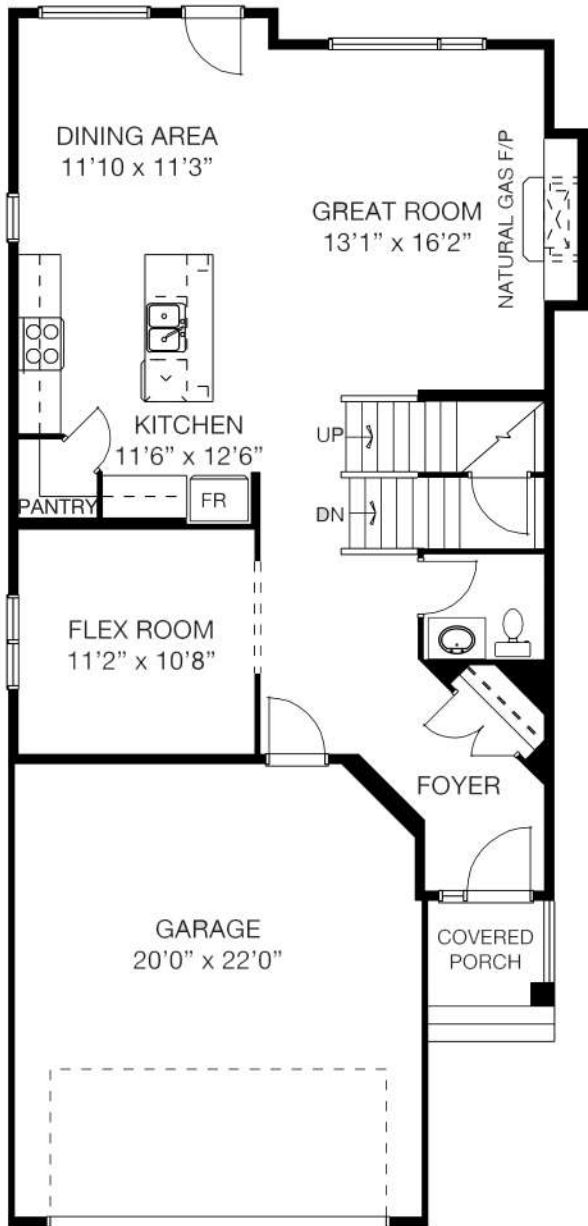

Juno

2251 Sq Ft

Main Level

Upper Level