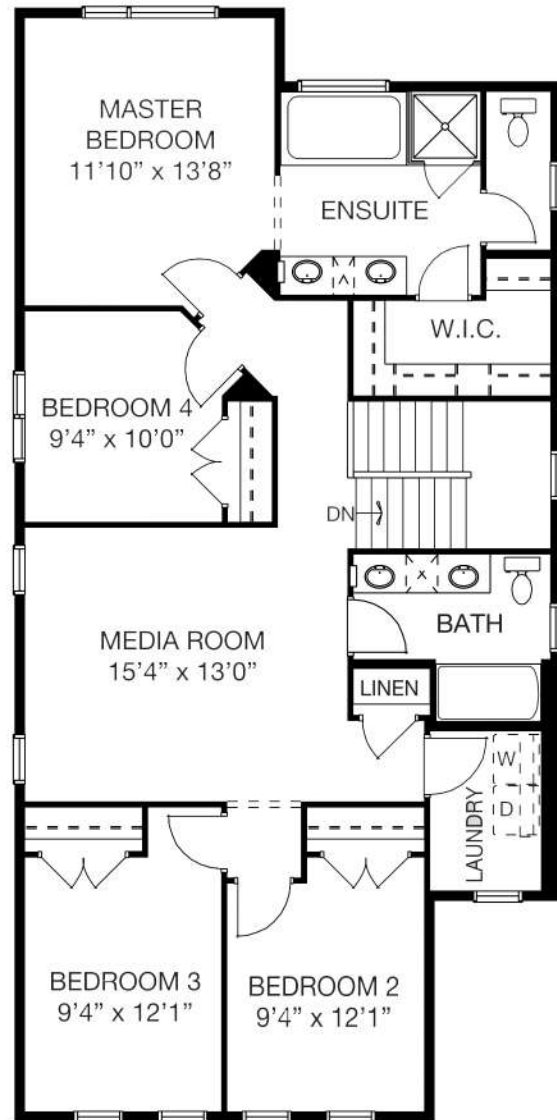

Juno

2251 Sq Ft

Main Level

Upper Level