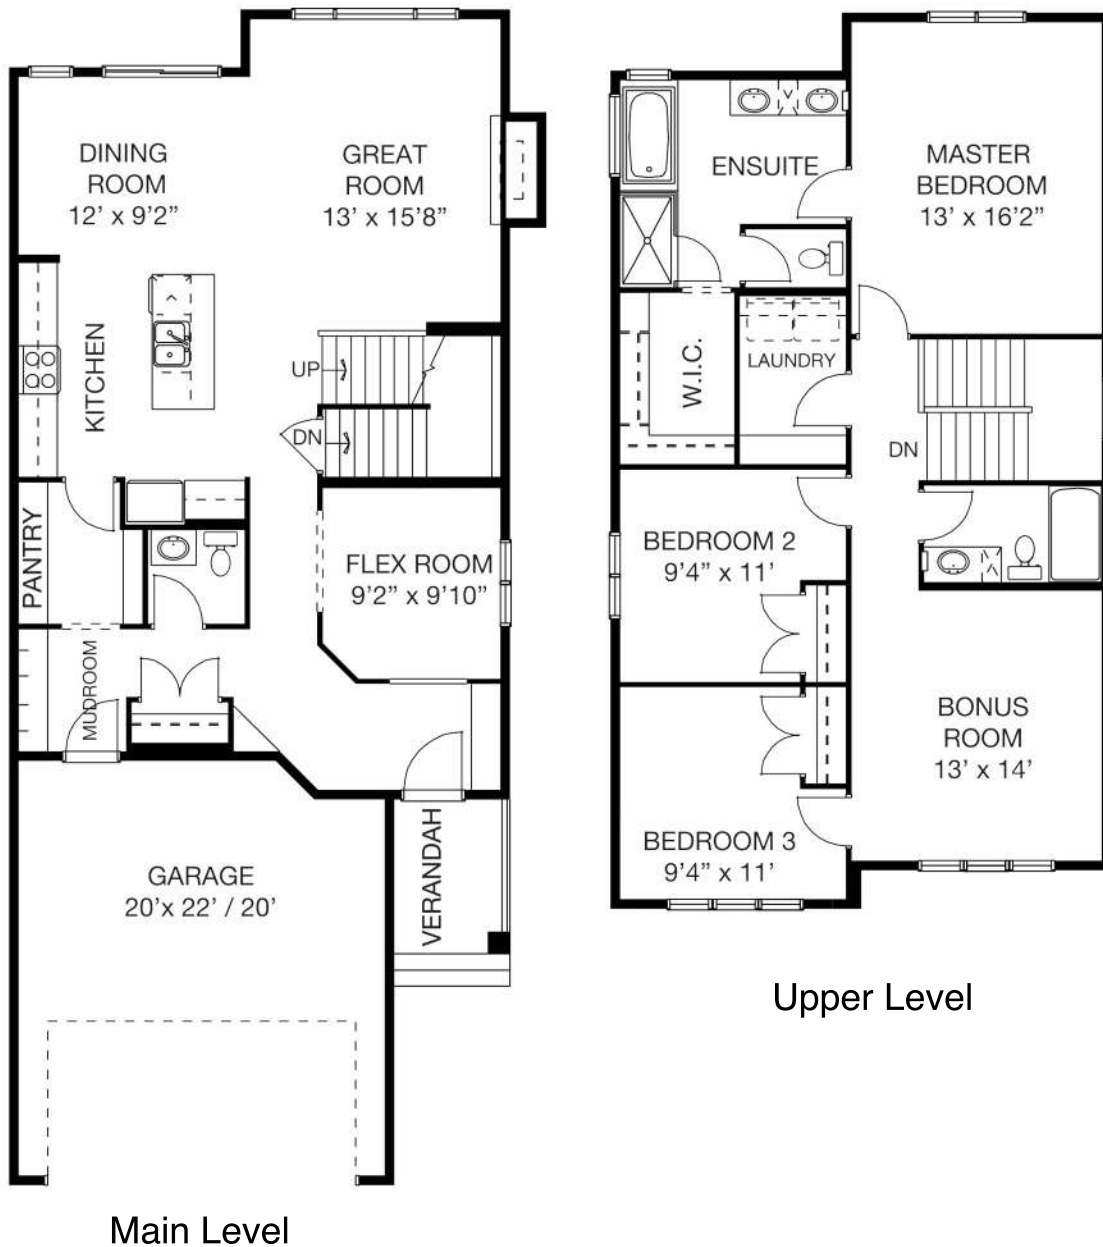

Apollo

2147 Sq Ft

Main Level 1000 Sq Ft

Upper Level 1147 Sq Ft

Total 2147 Sq Ft